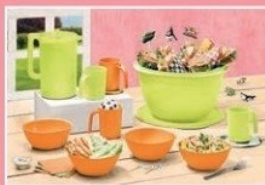

Regalos Especiales

para Anfitriones

Reúnete con tus amigos para que te hagan ¡GANAR! el Regalo Base y el Primer Nivel de este Tupper® Tips. Solo deberán cubrir el monto mínimo de compra y programar **2 Experiencias**, según corresponda a cada nivel.