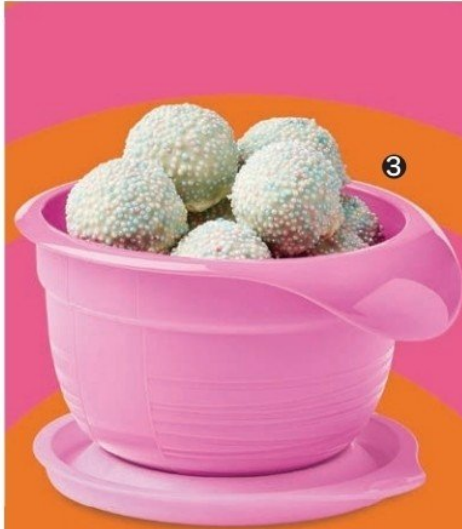

3 2

**Sostén**  
introduciendo  
el dedo pulgar  
en el Asa mientras  
bates con la  
otra mano.

2 **14 L**

**\$27.81**

2  
E-208F · 1166041  
Jumbo Tazón  
Cap. 14 L  
De: ~~\$599.90~~

A: **\$444.90**

**25% DE DESCUENTO**