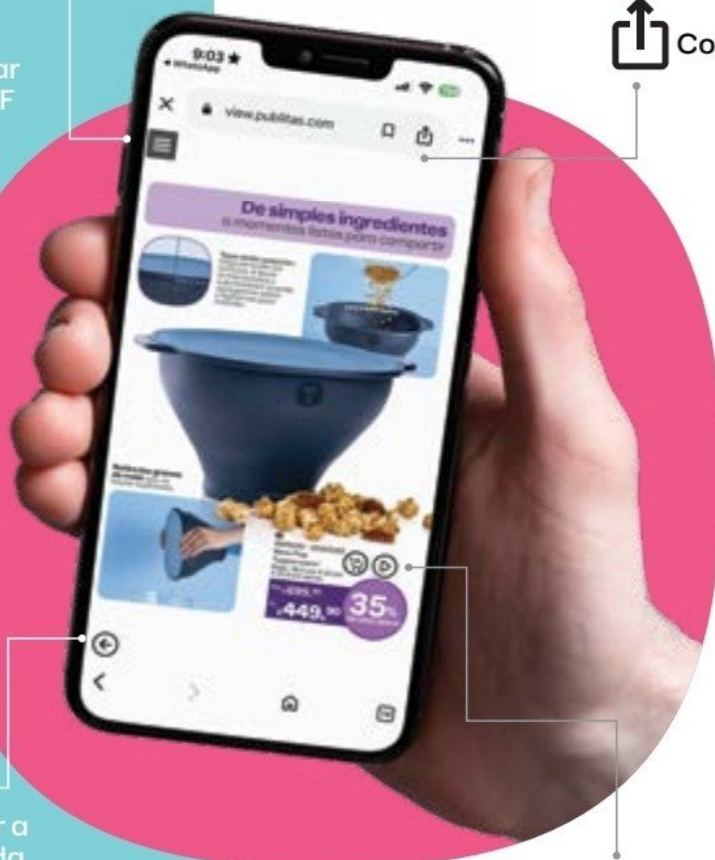

# GUÍA RÁPIDA

## del folleto digital

Aprende a usarlo en segundos.

Menú

Descargar  
como PDF

Compartir

Regresar a  
la portada

Carrito  
de compra

Videos  
tutoriales

**TIP:**

Para ver el diseño a dos páginas  
en tu celular, pellizca la pantalla  
con dos dedos.

MÁS DEL  
**60%**  
DE DESCUENTO

450 ml

**Tupperware**<sup>®</sup>  
Brand

**control  
color  
Tupperware**<sup>®</sup>