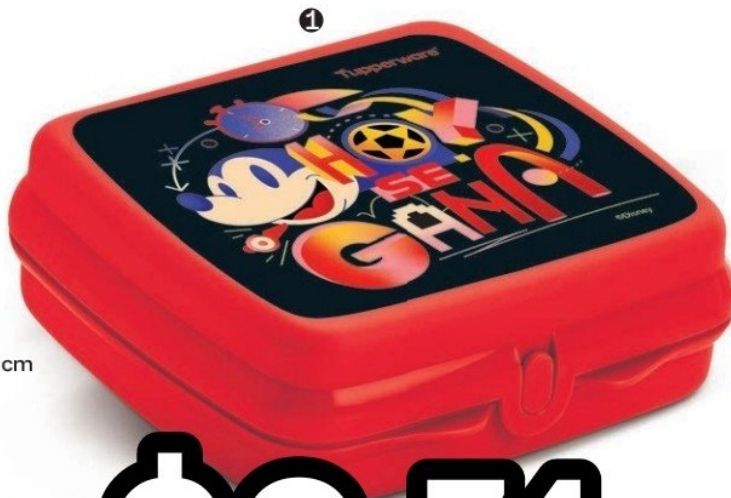

**NUEVO
DECORADO**

①
U-1211 · 10165180
Cuadrilunch
Mickey Mouse
Mide: 14.7 X 13.6 X 5.3 cm
aprox.

De: ~~$ 219.90~~
A: **$ 139.90**

**DES
CUEN
TO** **MÁS DEL
35%**

2

$8.74