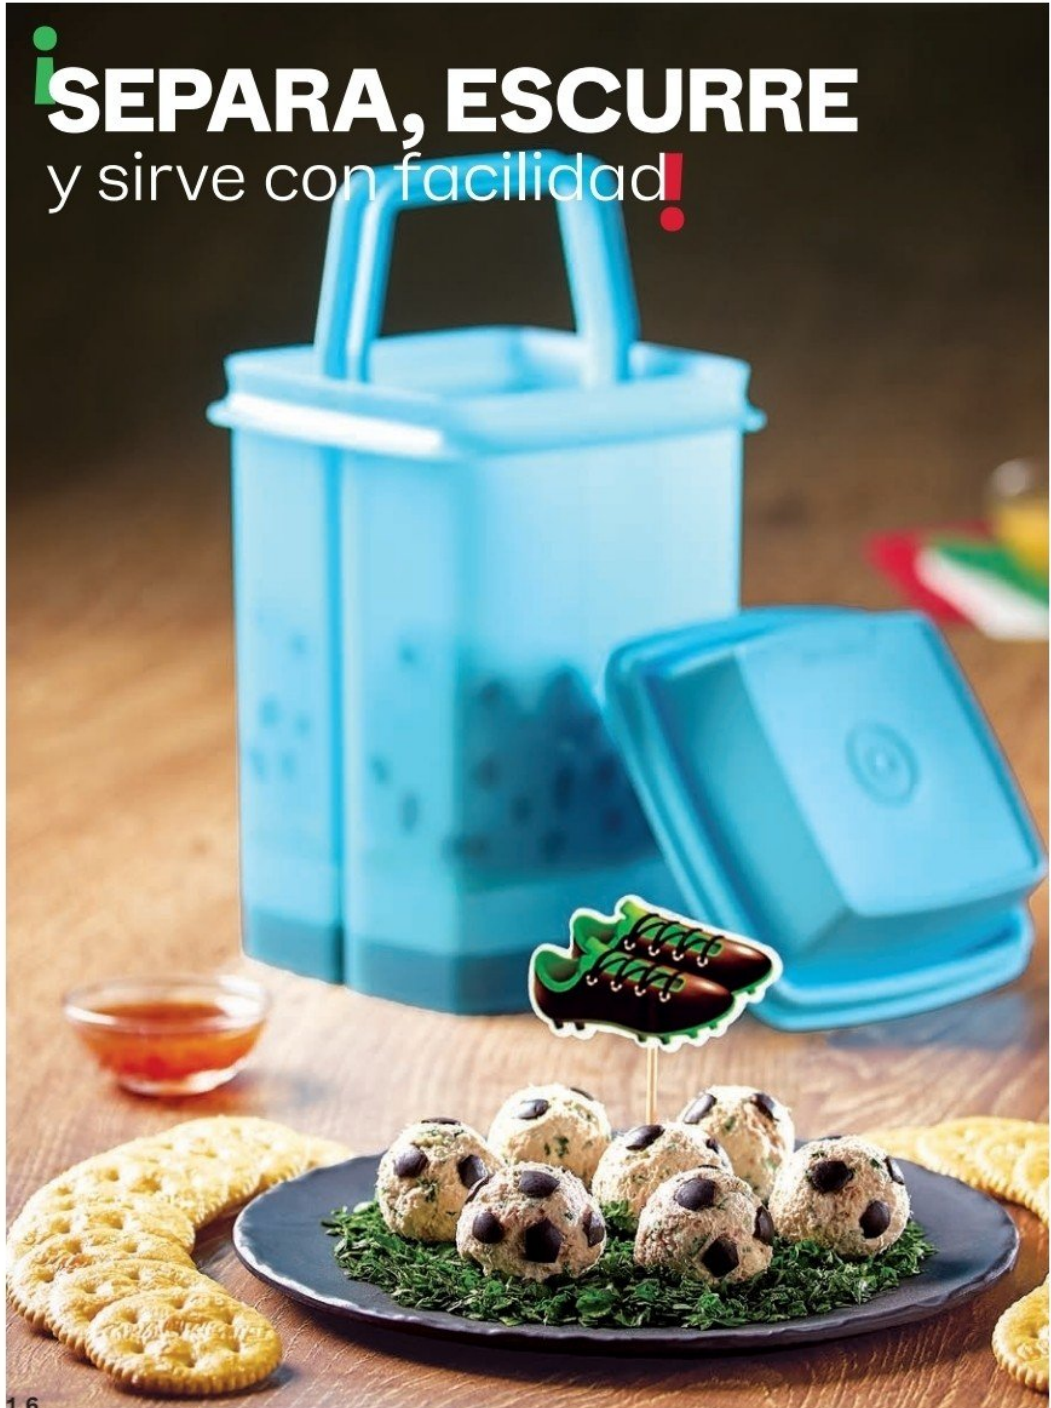

iSEPARA, ESCURRE
y sirve con facilidad!

16